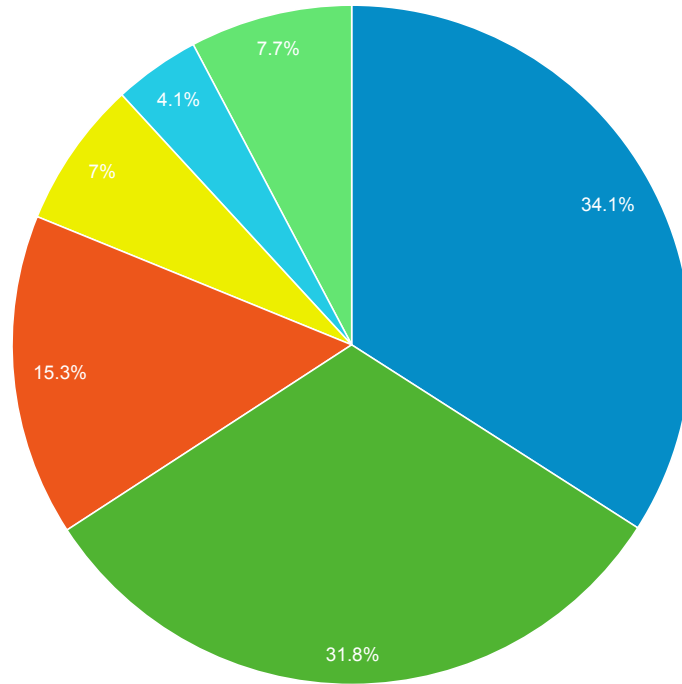

杉国商店 週間アクセスレポート3

2018/06/27 - 2018/07/03

すべてのユーザー
100.00% セッション

地域別のページビュー数

■ Texas ■ Tokyo ■ Shizuoka Prefecture ■ Kanagawa Prefecture ■ Aichi Prefecture ■ その他

キーワード別のページビュー数と訪問者数

キーワード	ページビュー数	ユーザー
(not set)	673	46
(not provided)	155	21