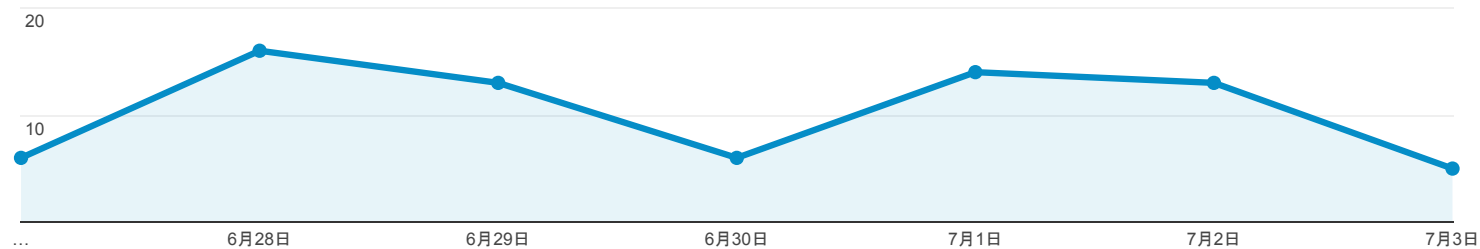

訪問者数

● ユーザー

ページ別のビュー数と訪問者数

ページタイトル	ページビュー数	ページ別訪問数
杉国商店 |	199	66
食堂メニュー | 杉国商店	116	41
| 杉国商店	98	48
商店紹介(アクセス) | 杉国商店	68	31
単品 | 杉国商店	32	10
ブログ (ニュース) | 杉国商店	22	3
詰め合わせ | 杉国商店	16	7
パッケージ商品 | 杉国商店	14	7
ブログ (ニュース) | 杉国商店 - Part 4	10	2
ブログ (ニュース) | 杉国商店 - Part 5	10	1