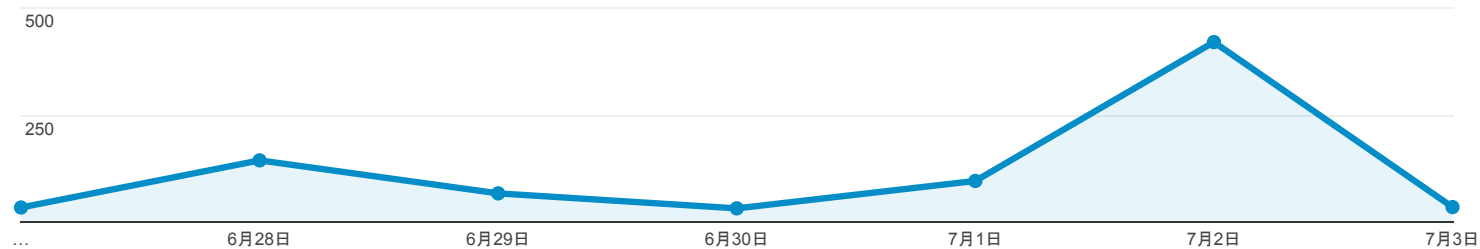

## 杉国商店 週間アクセスレポート1

2018/06/27 - 2018/07/03

すべてのユーザー  
100.00% セッション

### ページビュー数

● ページビュー数